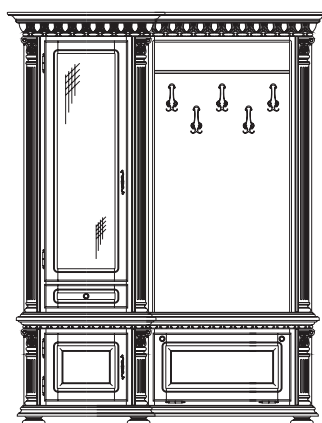

Rama oglinda
Mirror
Зеркало
mm. 1030 x 150 x H.940

Cuier
Hanger
Вешалка
mm. 1760 x 510 x H.2130