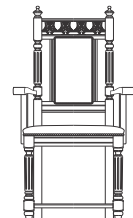

Rama oglinda / Mirror
 Зеркало
 mm. 1765 x 155 x H.1065

Masa extensibila / Extensible table
 Раздвижной стол
 mm. 2100/2900 x 1100 x H.770

Scaun / Chair
 Стул
 mm. 530 x 530 x H.1115

Scaun cu brat / Chair with armrests
 Стул с подлокотником
 mm. 630 x 530 x H.1115

Masa bar / Bar table / Барный стол
mm. 1270 x 510 x H.1130

Scaun bar / Bar chair / Барный стул
mm. 360 x 360 x H.825

Scaun bar cu spatari / Chair upholstered back / Барный стул со спинкой
mm. 360 x 480 x H.1175

Cristalier 2 usi
2 Doors glass cabine
Витрина 2 двери
mm. 1255 x 520 x H.2030

Bufet 2 usi, 7 sertare
2 Doors cupboard, 7 drawers
Буфет 2 двери, 7 ящичков
mm. 1855 x 625 x H.875

Bufet - vitrina colt
Corner cupboard - Showcase
Угловой буфет - Витрина
mm. 1020 x 605 x H.2200

Carcasa ceas
Clock case
Каркас часы
mm. 680 x 365 x H.2220

Rama oglinda
Mirror
Зеркало
mm. 1765 x 155 x H.1065

Bufet colt
Corner cupboard
Угловой буфет
mm. 1020 x 605 x H.875

Comoda TV
TV sideboard
Комод ТВ
mm. 1100 x 550 x H.865