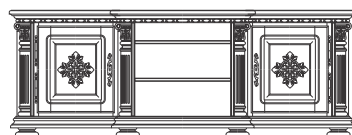

Bufet tv plasma
Plasma TV chest
Буфет ТВ плазма
mm. 1810 x 550 x H.670