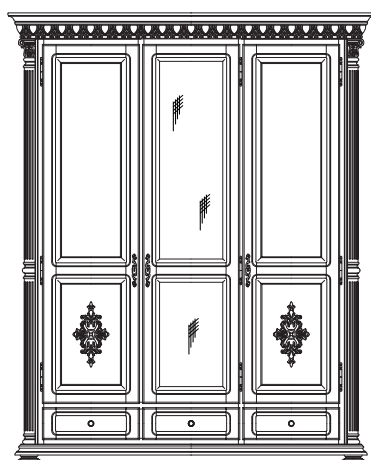

Dulap 3 usi
3 Doors wardrobe
Шкаф 3 двери
mm. 1920 x 705 x H.2350