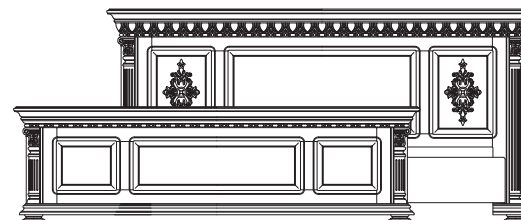

Pat dublu 1600
Double bed 1600
Двуспальная кровати 1600
mm. 1960 x 2250 x H.605/1095