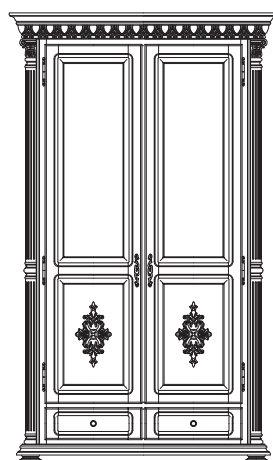

Rama oglinda / Mirror
 Зеркало
 mm. 1765 x 155 x H.1065

Masa extensibila / Extensible table
 Раздвижной стол
 mm. 2100/2900 x 1100 x H.770

Scaun / Chair
 Стул
 mm. 530 x 530 x H.1115

Scaun cu brat / Chair with armrests
 Стул с подлокотником
 mm. 630 x 530 x H.1115

Masa bar / Bar table / Барный стол
mm. 1270 x 510 x H.1130

Scaun bar / Bar chair / Барный стул
mm. 360 x 360 x H.825

Scaun bar cu spatari / Chair upholstered back / Барный стул со спинкой
mm. 360 x 480 x H.1175

Scaun cu brat
Chair with armrests
Стул с подлокотником
mm. 630 x 530 x H.1115

Masa extensibila
Extensible table
Раздвижной стол
mm. 2100/2900 x 1100 x H.770

Scaun
Chair
Стул
mm. 530 x 530 x H.1115

Comoda bar
Bar sideboard
Комод бар
mm. 1200 x 520 x H.1020

Masa hexagonala extensibila
Extensible hexagonal table
Раздвижной шестиугольный стол
mm. 1385/1785 x 1385 x H.770

Semineu MD 2
Fireplace MD 2
Камин MD 2
mm. 1035 x 360 x H.865

Semineu MD 1
Fireplace MD 1
Камин MD 1
mm. 1300 x 300 x H.1190