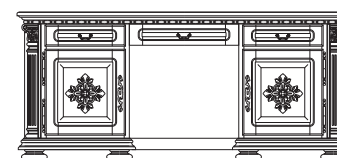

Masa birou
Writing desk
Письменный стол
mm. 1790 x 745 x H.780