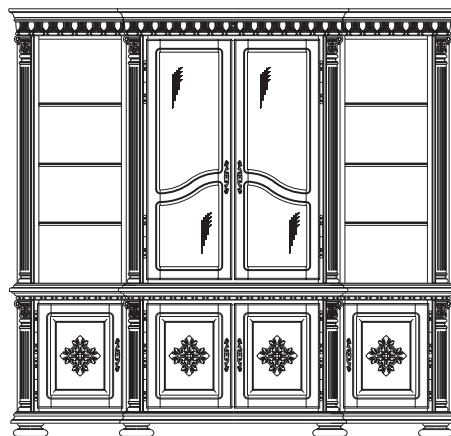

Biblioteca
Bookcase
Библиотека
mm. 2400 x 495 x H.2240