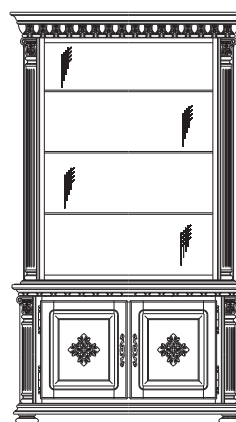

Rama oglinda / Mirror
 Зеркало
 mm. 1765 x 155 x H.1065

Masa extensibila / Extensible table
 Раздвижной стол
 mm. 2100/2900 x 1100 x H.770

Scaun / Chair
 Стул
 mm. 530 x 530 x H.1115

Scaun cu brat / Chair with armrests
 Стул с подлокотником
 mm. 630 x 530 x H.1115

Masa bar / Bar table / Барный стол
mm. 1270 x 510 x H.1130

Scaun bar / Bar chair / Барный стул
mm. 360 x 360 x H.825

Scaun bar cu spatari / Chair upholstered back / Барный стул со спинкой
mm. 360 x 480 x H.1175

Pat 900
Bed 900
Кровати 900
mm. 1285 x 2250 x H.605/1095

Noptiera
Nightstand
Тумбочка
mm. 580 x 390 x H.670

Comoda
Sideboard
Комод
mm. 1160 x 570 x H.1090

Taburet
Pouffe
Табуретка
mm. 440 x 335 x H.480

Toaleta
Dressing table
Туалетный стол
mm. 1600 x 540 x H.790

Bufet - vitrina bar
Showcase Bar - Buffet
Буфет - витрина для бара
mm. 1230 x 410 x H.2145

Masa bar
Bar table
Барный стол
mm. 1270 x 510 x H.1130

Scaun bar
Bar chair
Барный стул
mm. 360 x 360 x H.825

Scaun bar cu spatari
Chair upholstered back
Барный стул со спинкой
mm. 360 x 480 x H.1175