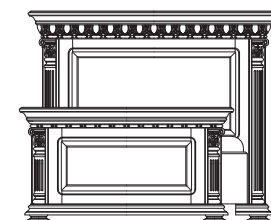

Pat 900
Bed 900
Кровати 900
mm. 1285 x 2250 x H.605/1095