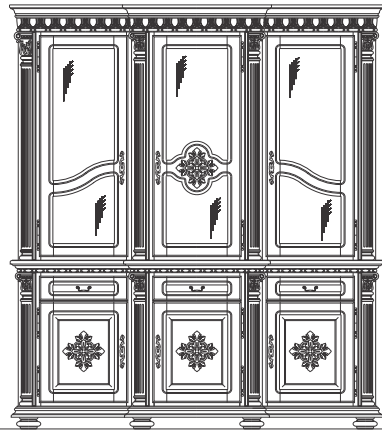

Rama oglinda / Mirror
 Зеркало
 mm. 1765 x 155 x H.1065

Masa extensibila / Extensible table
 Раздвижной стол
 mm. 2100/2900 x 1100 x H.770

Scaun / Chair
 Стул
 mm. 530 x 530 x H.1115

Scaun cu brat / Chair with armrests
 Стул с подлокотником
 mm. 630 x 530 x H.1115

Masa bar / Bar table / Барный стол
mm. 1270 x 510 x H.1130

Scaun bar / Bar chair / Барный стул
mm. 360 x 360 x H.825

Scaun bar cu spatari / Chair upholstered back / Барный стул со спинкой
mm. 360 x 480 x H.1175

Scaun / Chair
Стул
mm. 530 x 530 x H.1115

Scaun rotativ cu brat / Armchair with casters
Крутящийся стул
mm. 710 x 710 x H.1200

—
Venetia Lux
—

*Toaleta / Dressing table / Туалетный стол
mm. 1600 x 540 x H.790*

Comoda / Sideboard / Комод
mm. 1160 x 570 x H.1090

Noptiera / Nightstand / Тумбочка
mm. 580 x 390 x H.670

Bufet - vitrina 3 usi
3 Doors cupboard - Showcase
Буфет - Витрина 3 двери
mm. 1945 x 625 x H.2200