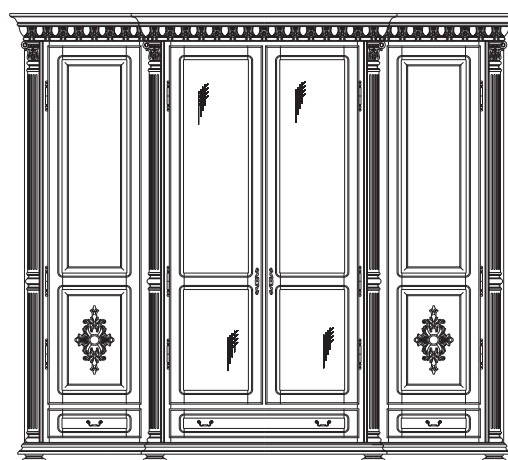

Dulap 4 usi
4 Doors wardrobe
Шкаф 4 двери
mm. 2640 x 705 x H.2350