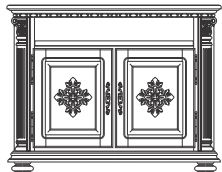

Comoda TV
TV sideboard
Комод ТВ
mm. 1100 x 550 x H.865